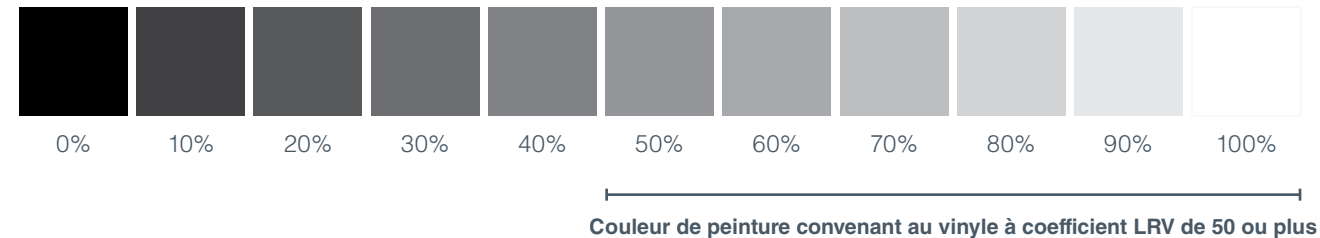

Revêtement cellulaire Celect^{MD} Canvas

Notre revêtement non
peint Celect confère
encore plus d'attrait à
votre projet en
personnalisant la
couleur.

CLIN DE 7 PO EN BLEU AVIAIRE ET VERTIGE
SHERWIN-WILLIAMS, MOULURES EN GIVRE

COUVERTURE :
CLIN DE 7 PO EN ROMAINE SHERWIN-WILLIAMS,
MOULURES EN GIVRE

PERSONNALITÉ DE VOTRE MAISON : EXPRIMEZ-LA AVEC ENCORE PLUS D'ÉLOQUENCE EN PERSONNALISANT LA COULEUR.

La palette de couleurs pour le revêtement cellulaire Celect^{MD} Canvas offre des possibilités pratiquement illimitées pour personnaliser l'apparence de n'importe quel extérieur. Choisissez parmi des milliers de teintes dont le coefficient de réflexion de la lumière (LRV) se situe dans la plage recommandée. Ceci comprend la peinture d'extérieur convenant au vinyle dont le coefficient LRV est de 50 ou plus sur une échelle de réflectance de 0 à 100.