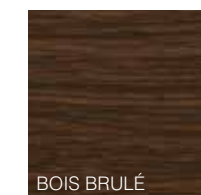

Couleurs premium

Notre nouveau profilé de la série Design de 6 po présente une imitation de grain de bois aléatoire unique dans deux nouvelles couleurs premium multi-tons. Chaque couleur a trois tonalités distinctes - foncé, moyen, clair - pour obtenir un aspect de bois naturel sur le mur.

FONCÉ

MOYEN

CLAIR

FONCÉ

MOYEN

CLAIR

Couleurs solides

GRIS FER

CHARBON

GRIS

Couleurs traditionnelles

BOIS AMBRÉ

ÉCORCE DE CÈDRE

BOIS BRULÉ

MOUSSE
ESPAGNOLE*

*Cette couleur n'est pas offerte pour les revêtements de 4 et 6 po de série Design.